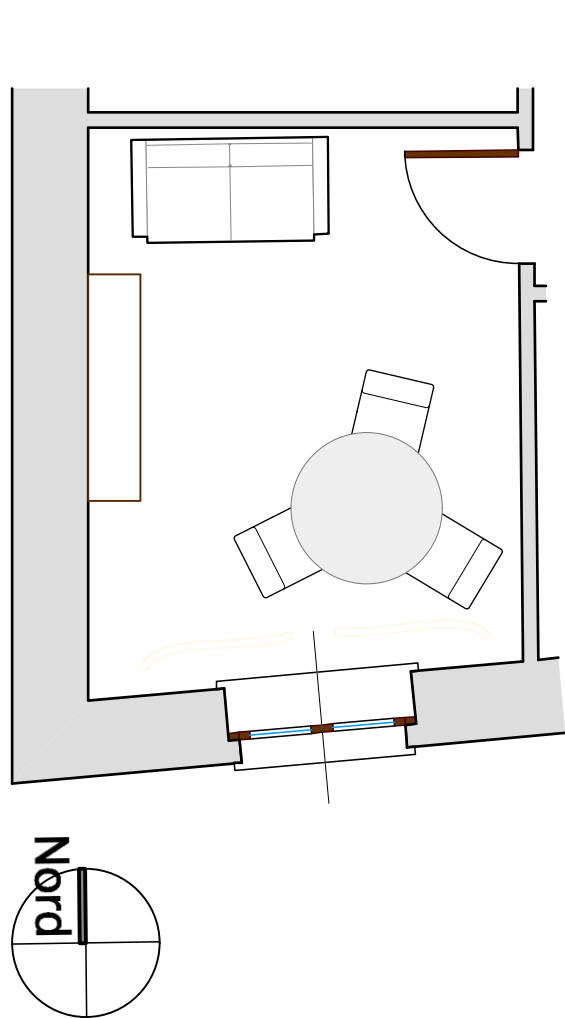

Centro Pandora Margherita Ferro Genova 2019

CENTRO ANTIVIOLENZA

Pare che il chakra del cuore emetta frequenze proprie del colore verde smeraldo e del colore rosa. I colori sono introdotti nella stanza con l'intento di accogliere parlando al cuore delle persone, come a dire "qui sei al sicuro" con un abbraccio di supporto che arriva da lì:

- quadrato verde smeraldo,
- rettangoli aurei rosa e bianchi,
- connettivo arancio chiaro,
- base tortora.