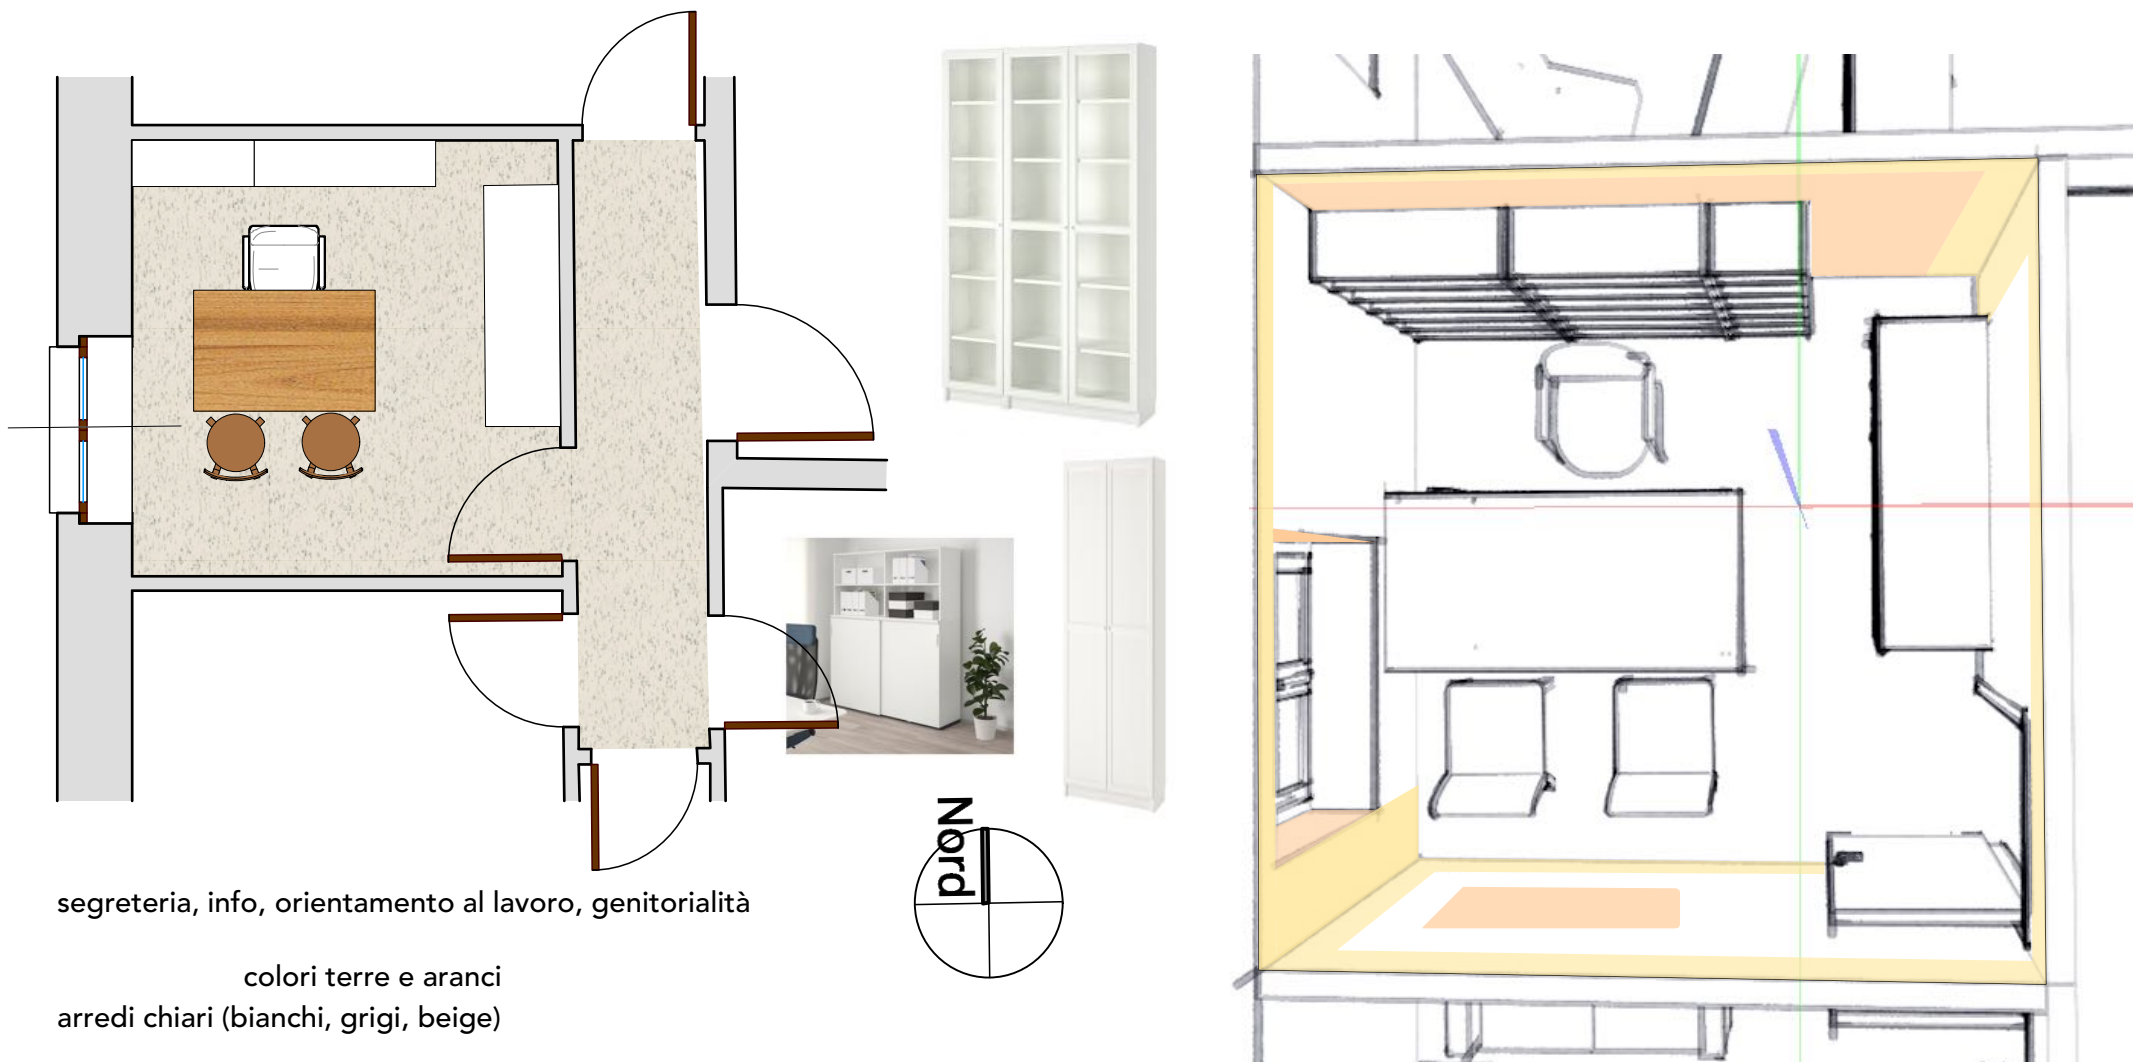

## INGRESSO E SEGRETERIA

segreteria, info, orientamento al lavoro, genitorialità

colori terre e aranci  
arredi chiari (bianchi, grigi, beige)

Tavolo Ekedale  
120/180x80

sedia bernhard

NCS S 0515-Y60R	NCS S 3010-R20B
NCS S 0515-Y	NCS S 0505-Y

Le informazioni cromatiche qui giocano a riproporzionare lo spazio del corridoio con le "testate" scure e a introdurre i colori giallo caldo e albicocca che ritroviamo in vari spazi della casa. Nello spazio della segreteria il nastro giallo squadra le pareti esaltando le forme quadrate dell'elemento terra nel feng shui e le campiture albicocca evidenziano i punti di accoglienza. Il progetto qui è più didascalito informativo funzionale all'accoglienza: colori caldi introducono nello spazio della casa.