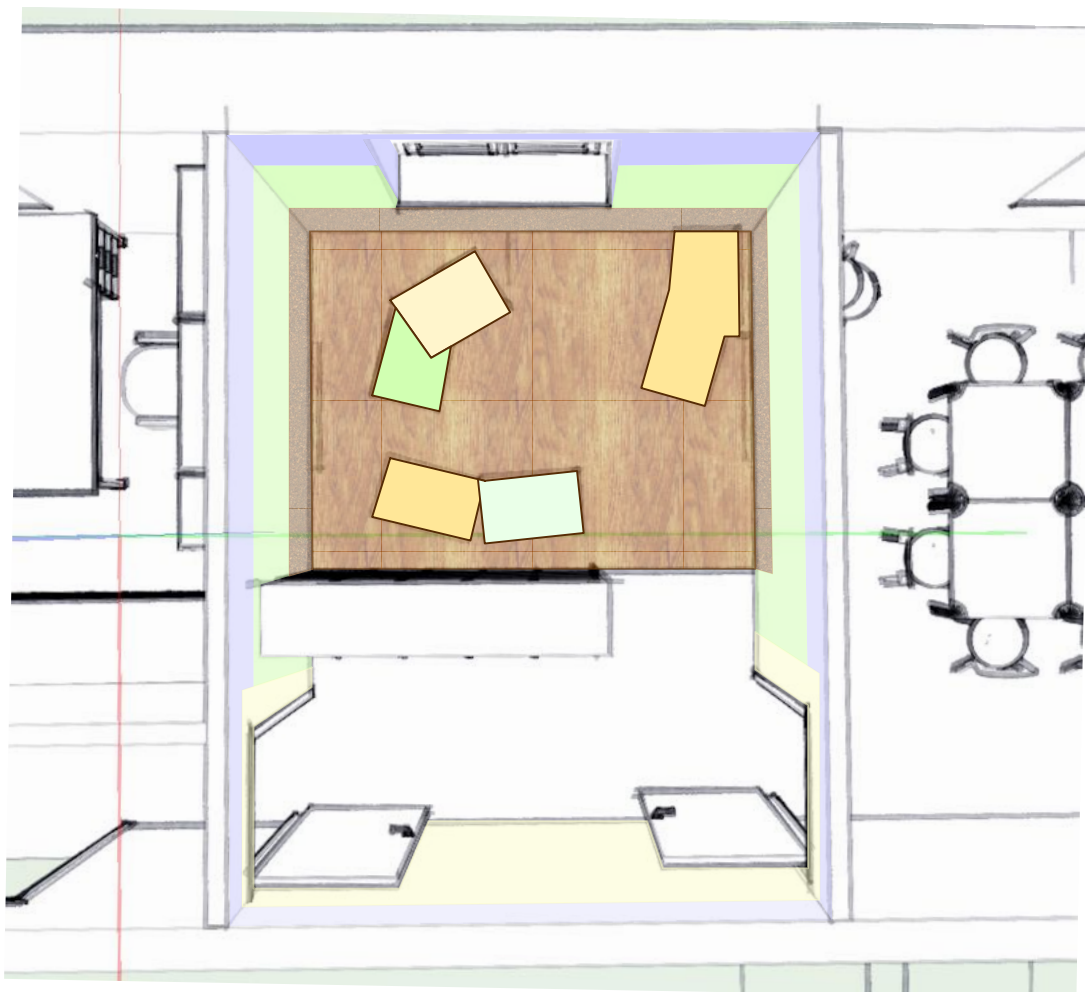

Centro Pandora Margherita Ferro Genova 2019

SALETTA BAMBINI E LABORATORI

Spazio per bambini, con separazione libreria(Kallax), pedana in parquet, cuscini, tavoli ribaltabili a parete con protezioni in gommapiuma rivestita o trapuntini, fascine di base in sughero multifunzione, coloriture palette natura (giallino, verde tenero, azzurro), e margherite

Armonici
(base 60°, 120°, 72°, 144°, 344°)

NCS S 0580-Y10R	NCS S 1030-R70B
NCS S 0530-Y10R	NCS S 0530-R10B
NCS S 0530-G50Y	NCS S 0530-Y50R
NCS S 0530-B90G	

benessere
ambientale

arch. Valia Galdi OAGE 2025
Chiavari Viale NicolaArata, 5/11 - 16043
mb. 346 9634835
e-mail info@fengshuihome.it