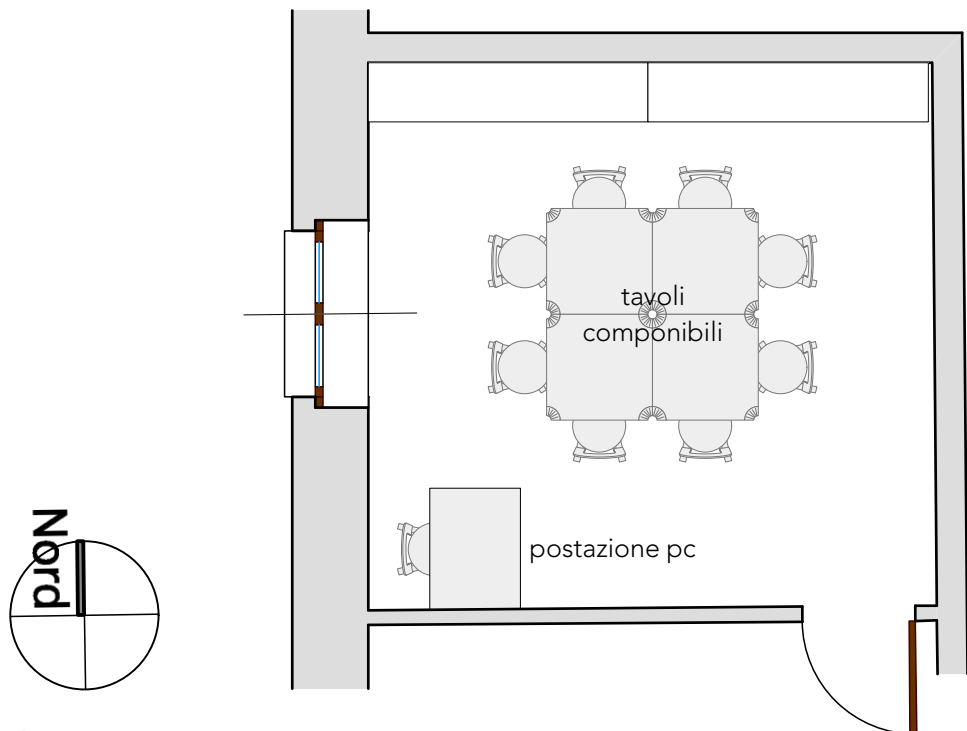

Centro Pandora Margherita Ferro Genova 2019

SPAZIO UDI: SALA RIUNIONI, CONFERENZE, ATTIVITA'

Libreria tipo Kallax grande (182x182)
Tavoli e sedie impilabili, per esempio:
tavolino city o malmo e sedie ypperling (ikea),
oppure tavolo riunioni rettangolare pieghevo

Varie possibilità di assemblaggio
maggiore flessibilità d'uso:

Sedia impilabile in colori
bianchi e verdi, con i
braccioli, adatti anche
per le più anchilosate ;-)

parete libreria

parete di fondo

proporzione aurea
introdotta nelle campiture

parete a destra
della porta

parete lato porta

parete lato finestra

Immagino una stanza in cui
donne consapevoli ascoltino
e coinvolgano le altre
in progetti di crescita
ed emancipazione,
la sala è a Nord Ovest,
immagino un paesaggio
d'autunno, con la morbidezza
dei colori chiari rosa e arancio,
e tortora della terra e dell'uva
matura e pervinca del cielo
chiaro, velato dalle nebbioline