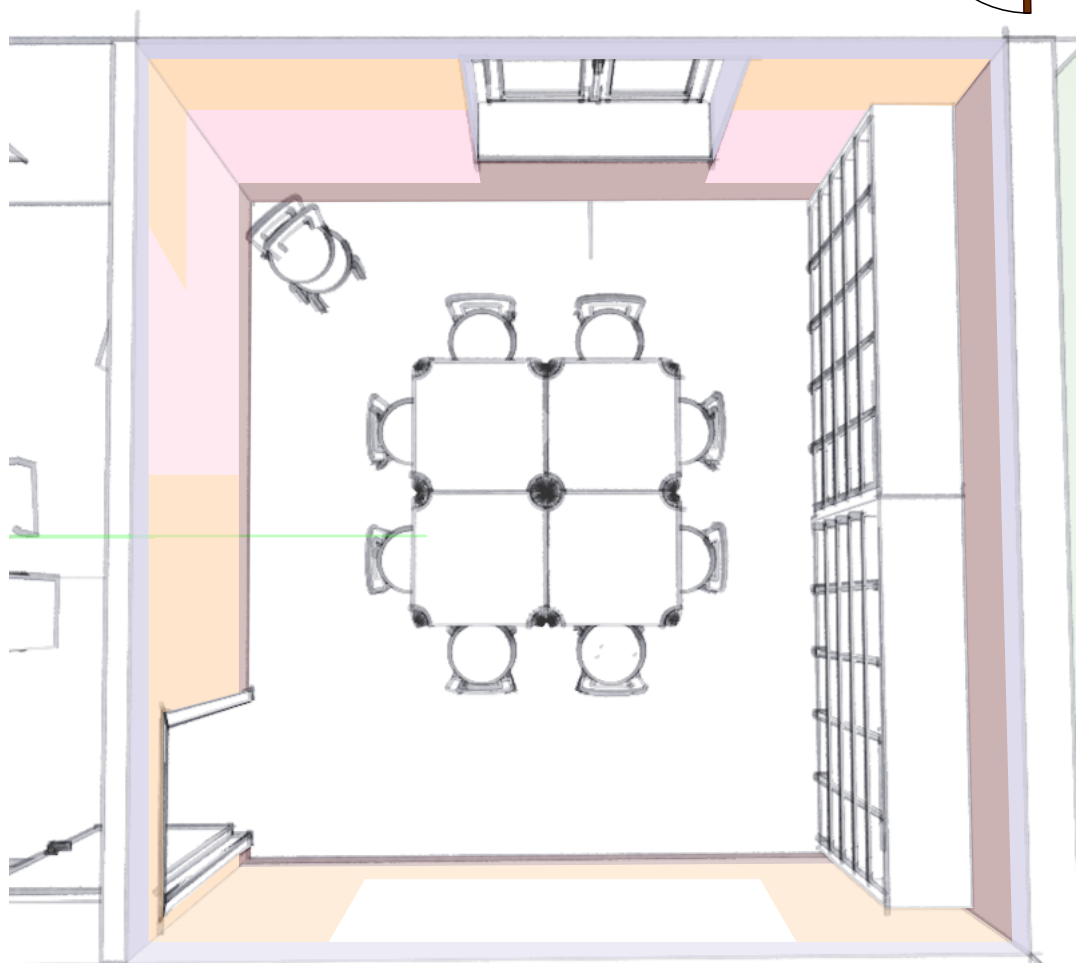

Centro Pandora Margherita Ferro Genova 2019

SPAZIO UDI: SALA RIUNIONI, CONFERENZE, ATTIVITA'

Libreria tipo Kallax grande (182x182)
Tavoli e sedie impilabili, per esempio:
tavolino city o malmo e sedie ypperling (ikea),
oppure tavolo riunioni rettangolare pieghevo

Varie possibilità di assemblaggio
maggiore flessibilità d'uso:

Sedia impilabile in colori
bianchi e verdi, con i
braccioli, adatti anche
per le più anchilosate ;-)

parete libreria

parete di fondo

proporzione aurea
introdotta nelle campiture

parete a destra
della porta

parete lato porta

parete lato finestra

Immagino una stanza in cui
donne consapevoli ascoltino
e coinvolgano le altre
in progetti di crescita
ed emancipazione,
la sala è a Nord Ovest,
immagino un paesaggio
d'autunno, con la morbidezza
dei colori chiari rosa e arancio,
e tortora della terra e dell'uva
matura e pervinca del cielo
chiaro, velato dalle nebbioline