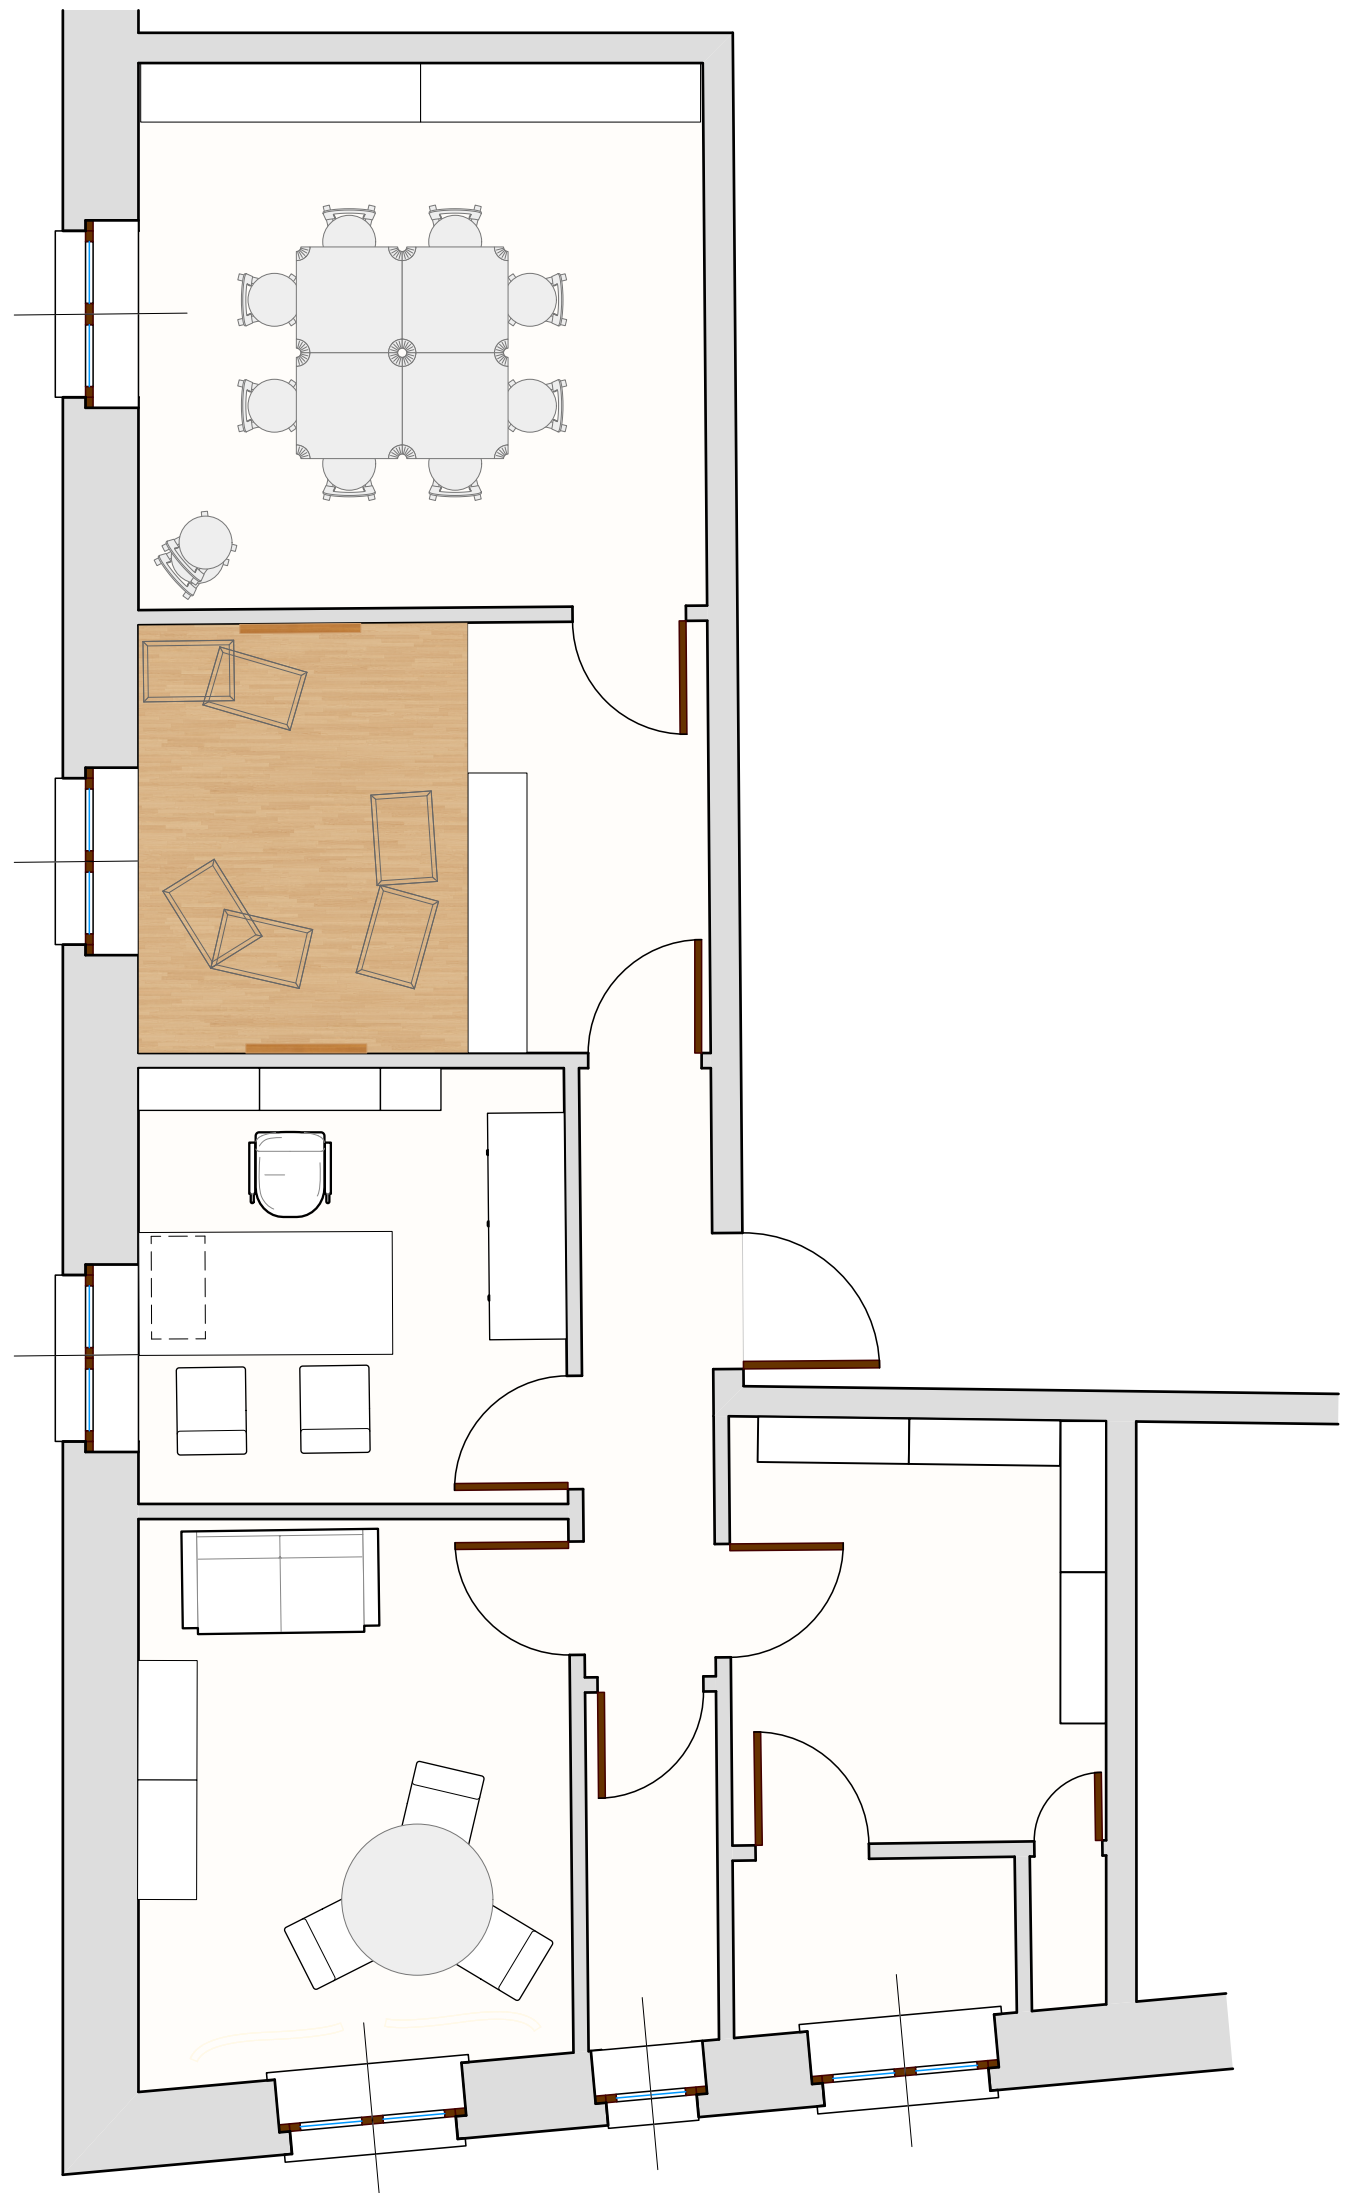

Centro Pandora Margherita Ferro Genova 2019

DISTRIBUZIONE DEGLI SPAZI E ARREDI DI MASSIMA

benessere
ambientale

arch. Valia Galdi OAGE 2025
Chiavari Viale NicolaArata, 5/11 - 16043
mb. 346 9634835
e-mail info@fengshuihome.it